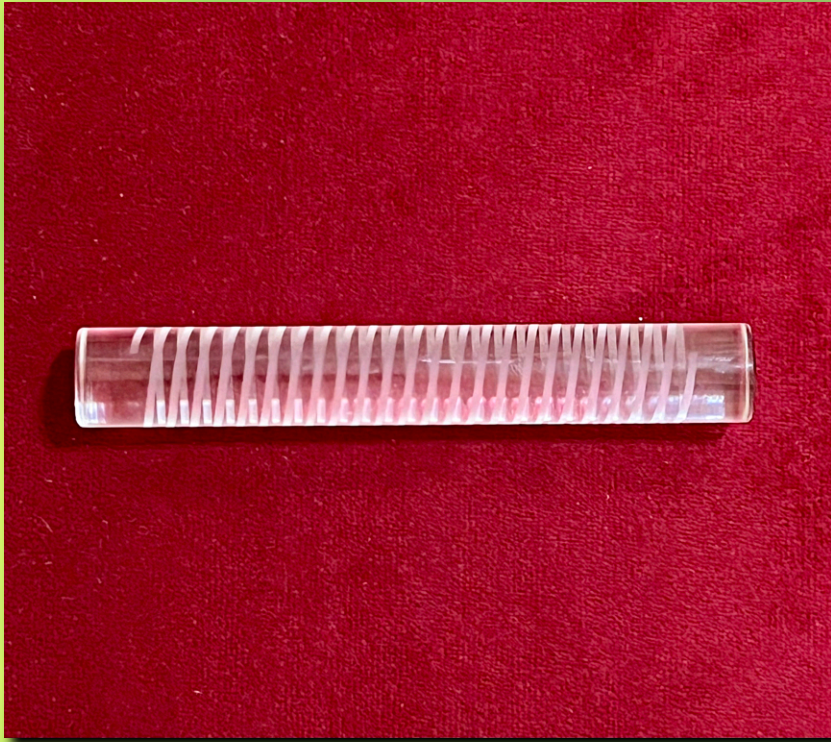

Tachyon Helios

“BASTÓN ADN”

€ 115,00 – U\$D 133,00

Tachyon Helios

“BASTÓN ADN”

El **bastón de ADN** se utiliza principalmente para problemas físicos (lesiones, huesos rotos, calambres de estómago, etc.). Para ello, se puede hacer rodar el bastón de ADN hacia delante y hacia atrás sobre la parte del cuerpo desequilibrada, visualizando que las células afectadas empiezan a regenerarse.