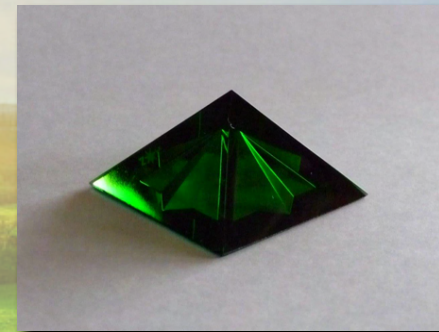

Tachyon Helios

“PIRÁMIDE SOLAR”

€ 73,00 – U\$D 84,00

Tachyon Helios

“PIRÁMIDE SOLAR”

La **Pirámide Solar Taquiión** está construida según el teorema de Pitágoras. Tienen el potencial de conectarnos con las energías de las estrellas. Su base cuadrada, ancla estas energías cósmicas en todos los planos de la Tierra, pero especialmente la pirámide purifica y armoniza el plano astral, el cuerpo emocional del ser humano. Trabaja sobre los miedos, el odio, los apegos, la ansiedad y angustia.