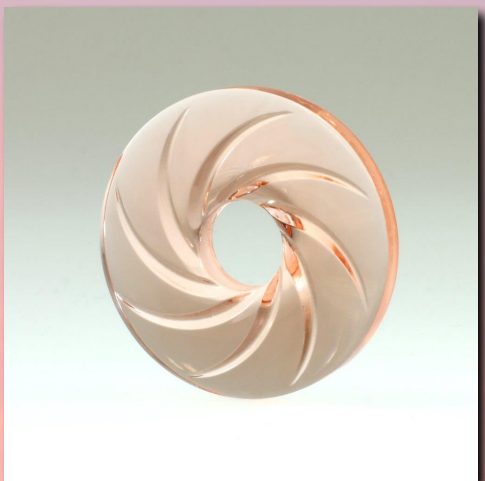

Tachyon Helios

“RAYO DE SOL”

€ 85,00 – U\$D 98,00

Tachyon Helios

“RAYO DE SOL”

Como el **Rayo Solar** consta de dos círculos (uno interior y otro exterior), el portador puede poner “cosas” en movimiento. Este colgante Taquión te ayuda a orientarte hacia el futuro, a avanzar en tu camino y a superar los obstáculos. El potencial energético del **Rayo Solar** está relacionado con la “creación” y el “universo”.