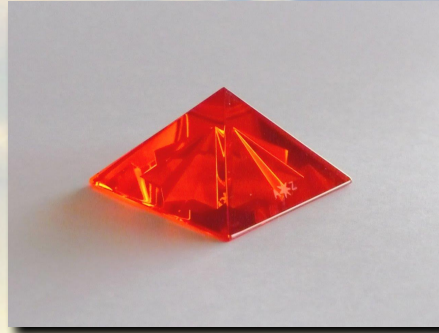

Tachyon Helios

“PIRÁMIDE SOLAR”

€ 73,00 – U\$D 84,00

Tachyon Helios

“PIRÁMIDE SOLAR”

La **Pirámide Solar Taquiión** está construida según el teorema de Pitágoras. Tienen el potencial de conectarnos con las energías de las estrellas. Su base cuadrada, ancla estas energías cósmicas en todos los planos de la Tierra, pero especialmente la pirámide purifica y armoniza el plano astral, el cuerpo emocional del ser humano. Trabaja sobre los miedos, el odio, los apegos, la ansiedad y angustia.