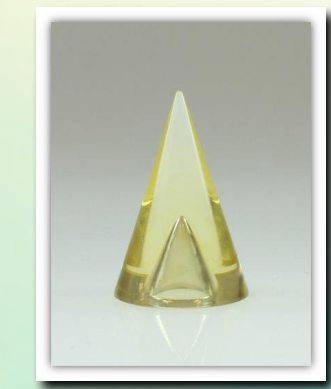

Tachyon Helios

“CONOS”

€ 73,00 – U$D 85,00