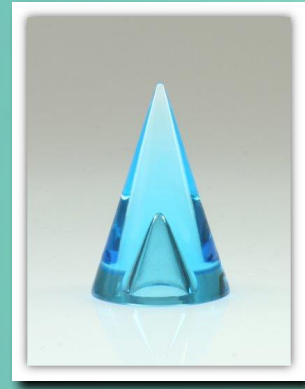

Tachyon Helios

“CONOS”

€ 73,00 – U$D 85,00