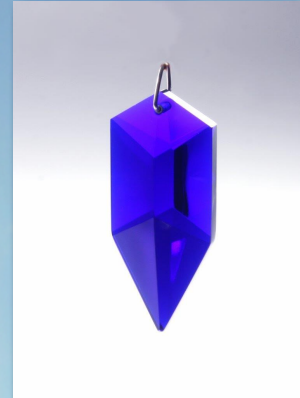

“ÁRBOL DE LA VIDA”