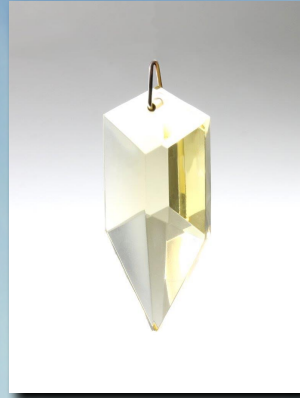

“ÁRBOL DE LA VIDA”