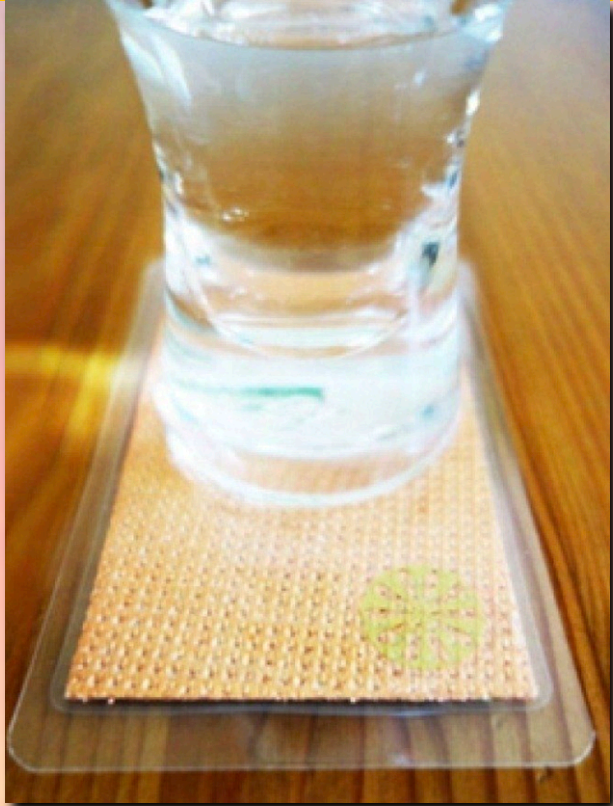

Tachyon Helios

“TARJETA NARANJA”

La **TARJETA NARANJA** es una herramienta excelente para incrementar la vitalidad de nuestro cuerpo, estimulando la inmunidad, el sistema endócrino, digestivo, y la regeneración celular.

También es excelente para potenciar la **energía vital** de los alimentos y del agua, neutralizando sustancias tóxicas que pueden contaminar los mismos.

La **TARJETA NARANJA** se coloca debajo del plato de alimentos, o del vaso o jarra de agua, se deja actuar 3 minutos, y el proceso de “energización” está realizado.

€ 40,00 – U$D 48,00